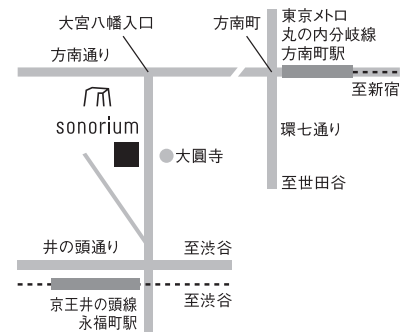

島村楽器クラシックコンサート サイト
国内外で活躍中のアーティストによるコンサート
を島村楽器の店舗にて開催しております。
<http://www.shimamura.co.jp/p/classical-concert/index.html>

SAUTER(ザウター) ピアノサイト
1819年創業のドイツのピアノメーカー「SAUTER」
のブランドや商品についてご紹介しております。
<https://www.sauter-pianos.jp/>

店舗情報について詳しくは、
島村楽器公式ホームページを
ご覧ください。

北端祥人 ピアノリサイタル
2018年10月12日(金) 19:00開演(18:30開場)

sonorium (ソノリウム)
東京都杉並区和泉3-53-16 TEL 03-6768-3000
<http://www.sonorium.jp> hall@sonorium.jp
京王井の頭線 永福町駅下車(北口) 徒歩7分
東京メトロ丸の内線 方南町駅下車 徒歩10分
お車でのご来場はご遠慮いただきますようお願いいたします。