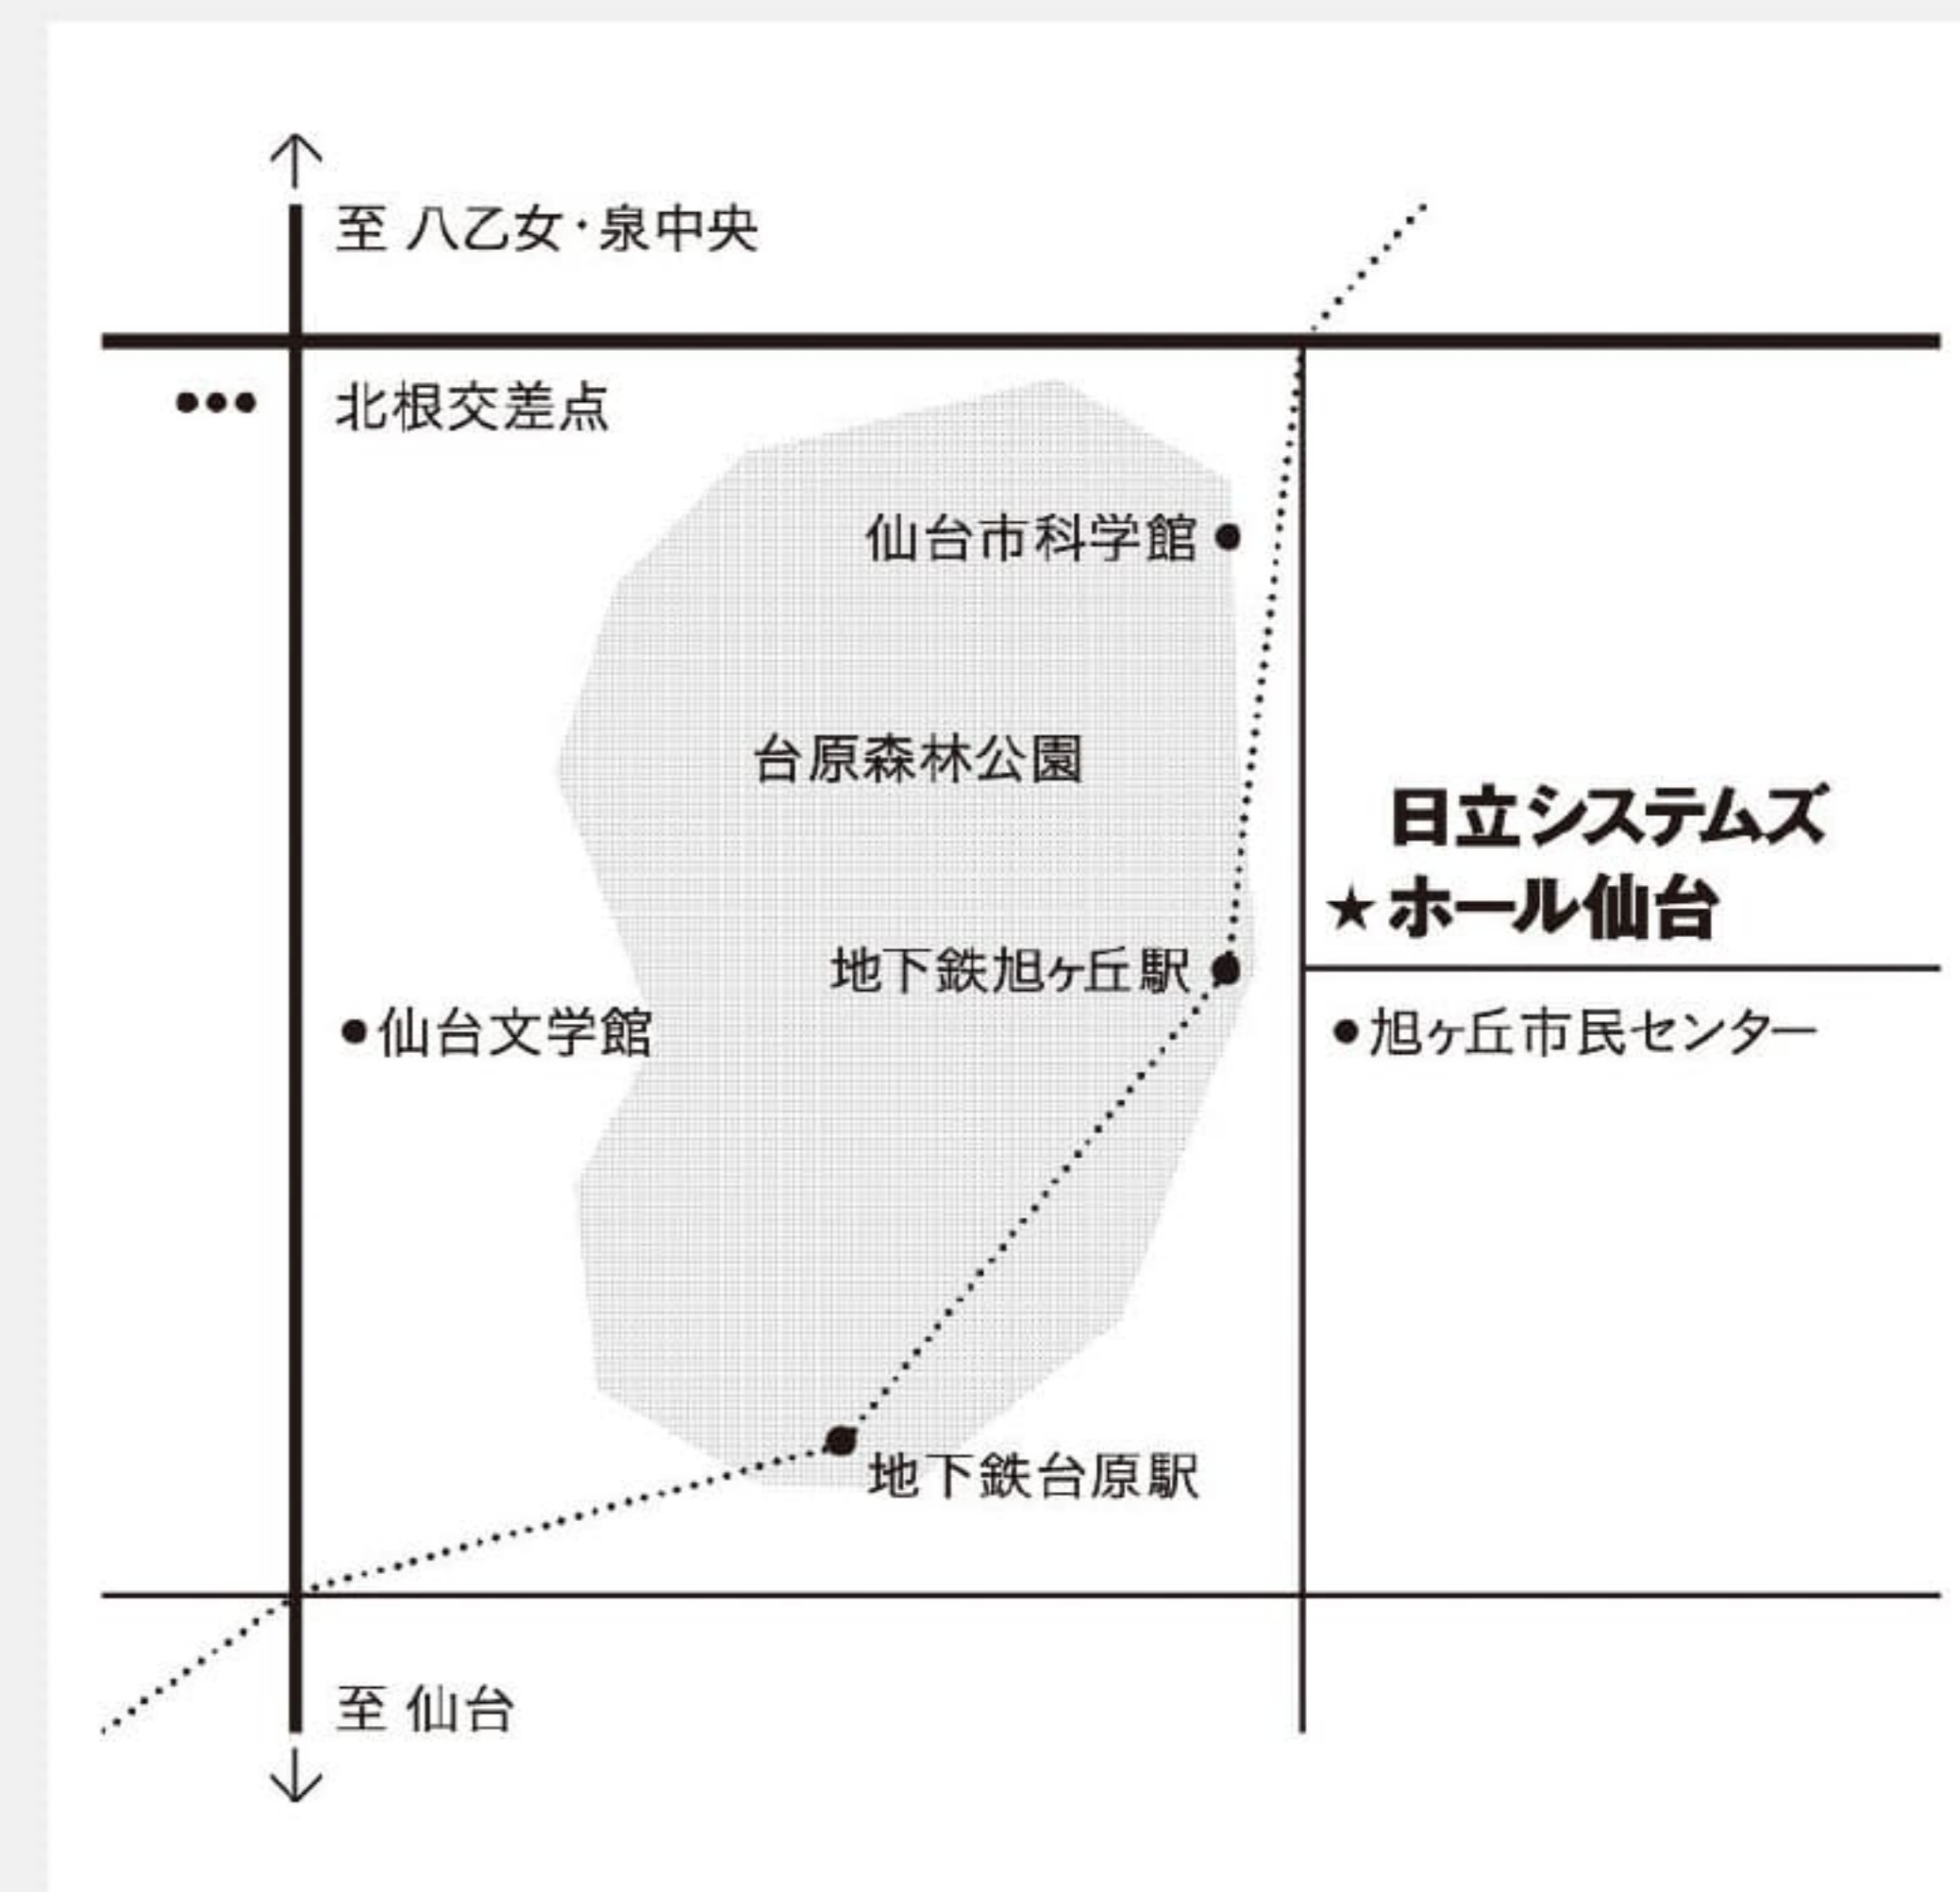

会場アクセス

KAWAI

世界遺産サグラダ・ファミリア(スペイン)

SHIGERU KAWAI